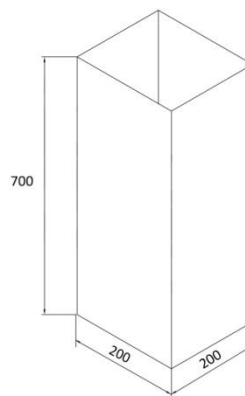

**PRODUCTO**

Papeleras

**REFERENCIA**

PI403AIS0

**DESCRIPCIÓN**

Papelera cuadrada.  
Acero inoxidable AISI 304.  
Válida para pared o suelo.

**CARACTERÍSTICAS**

ARTÍCULO				CAJA INDIVIDUAL			
DIMENSIONES (mm)			PESO (Kg)	DIMENSIONES (mm)			PESO (Kg)
Alto 700	Ancho 200	Fondo 200	3,900	Alto 710	Ancho 220	Fondo 220	4,400
PACKING							
DIMENSIONES (mm)			Unidades	PESO (Kg)			
Alto 710	Ancho 220	Fondo 220	1	4,400			
CÓDIGO ANTERIOR			MATERIALES	COLOR / ACABADO			
M27301			Acero inoxidable	Satinado			

- \* Papelera para interior y oficina ignifuga.
- \* Fabricada en acero inoxidable AISI 304 de 0.8mm de espesor.
- \* Acabado satinado.
- \* Capacidad para 25L.
- \* Fácil de limpiar.
- \* Resistencia y durabilidad.
- \* Recomendado para oficinas y zonas de interior.