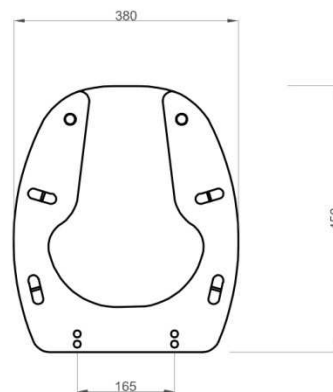

MANTENIMIENTO Y LIMPIEZA

Se recomienda la limpieza diaria y nunca menos de una vez por semana.
Emplear un paño de algodón ligeramente humedecido en solución jabonosa. A continuación secar.

FIJACIÓN

Fijación al inodoro.

FECHA	Versión
18/06/2019	v.1.0