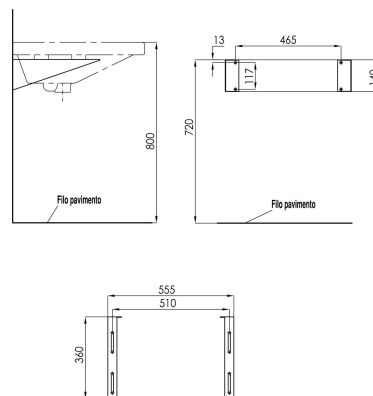

CARACTERÍSTICAS

ARTÍCULO				CAJA INDIVIDUAL			
DIMENSIONES (mm)			PESO (Kg)	DIMENSIONES (mm)			PESO (Kg)
Alto 140	Ancho 60	Fondo 360	1,300	Alto 150	Ancho 60	Fondo 370	1,600
PACKING							
DIMENSIONES (mm)			Unidades	PESO (Kg)			
Alto 150	Ancho 60	Fondo 370	1	1,600			
CÓDIGO ANTERIOR			MATERIALES	COLOR / ACABADO			
A66098 S			Acero	Blanco			

- Ménsulas fijas para lavabo AM097CEI1.
- Fabricado en acero.
- Acabado color blanco.
- Apropriadas para lavabo modelo Jami.
- Apropiado para zonas públicas.