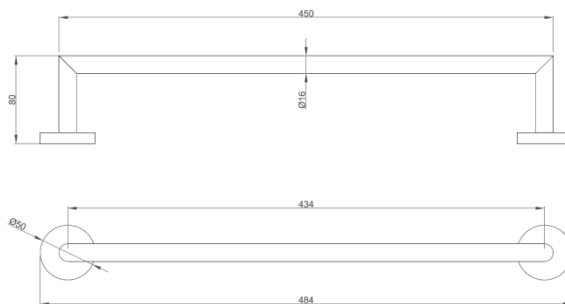

PRODUCTO

Accesorio de baño

REFERENCIA

AB331LTC1

DESCRIPCIÓN

Barra toallero 450mm.
Ø16mm.

CARACTERÍSTICAS

ARTÍCULO				CAJA INDIVIDUAL			
DIMENSIONES (mm)			PESO (Kg)	DIMENSIONES (mm)			PESO (Kg)
Alto 50	Ancho 484	Fondo 80	0,500	Alto 60	Ancho 520	Fondo 90	0,580
PACKING							
DIMENSIONES (mm)			Unidades	PESO (Kg)			
Alto 380	Ancho 540	Fondo 380	24	14,000			
CÓDIGO ANTERIOR			MATERIALES	COLOR / ACABADO			
AB331LTC1			Latón cromado	Brillo			

- * Barra-toallero recto de 450mm de longitud y Ø16mm.
- * Fabricado en latón cromado.
- * Acabado pulido brillante.
- * Doble apoyo a la pared.
- * Apropriado para toallas de tejido como algodón o poliéster.
- * Producto para baños de hotel y restaurante.
- * Producto apropiado para colectividades.