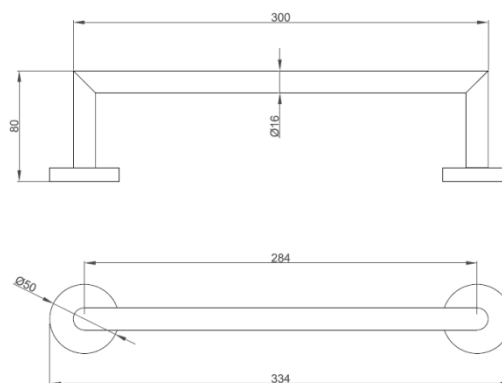

PRODUCTO

Accesorio de baño

REFERENCIA

AB330LTN1

DESCRIPCIÓN

Barra toallero 300mm.
Ø16mm.

CARACTERÍSTICAS

ARTÍCULO				CAJA INDIVIDUAL			
DIMENSIONES (mm)			PESO (Kg)	DIMENSIONES (mm)			PESO (Kg)
Alto	Ancho	Fondo	0,380	Alto	Ancho	Fondo	0,460
50	334	80		60	365	90	
PACKING							
DIMENSIONES (mm)			Unidades	PESO (Kg)			
Alto	Ancho	Fondo	24	11,000			
380	410	380					
CÓDIGO ANTERIOR			MATERIALES	COLOR / ACABADO			
AB330LTN1			Latón	Negro			

- * Barra-toallero recto de 300mm de longitud y Ø16mm.
- * Fabricado en latón.
- * Acabado negro.
- * Doble apoyo a la pared.
- * Apropiado para toallas de tejido como algodón o poliéster.
- * Producto para baños de hotel y restaurante.
- * Producto apropiado para colectividades.