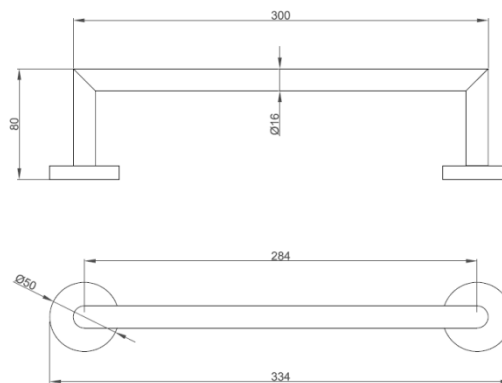

PRODUCTO

Accesorio de baño

REFERENCIA

AB330LTC1

DESCRIPCIÓN

Barra toallero 300mm.
Ø16mm.

CARACTERÍSTICAS

ARTÍCULO				CAJA INDIVIDUAL			
DIMENSIONES (mm)			PESO (Kg)	DIMENSIONES (mm)			PESO (Kg)
Alto 50	Ancho 334	Fondo 80	0,380	Alto 60	Ancho 365	Fondo 90	0,460
PACKING							
DIMENSIONES (mm)			Unidades	PESO (Kg)			
Alto 380	Ancho 410	Fondo 380	24	11,000			
CÓDIGO ANTERIOR			MATERIALES	COLOR / ACABADO			
AB330LTC1			Latón cromado	Brillo			

- * Barra-toallero recto de 300mm de longitud y Ø16mm.
- * Fabricado en latón cromado.
- * Acabado pulido brillante.
- * Doble apoyo a la pared.
- * Apropiado para toallas de tejido como algodón o poliéster.
- * Producto para baños de hotel y restaurante.
- * Producto apropiado para colectividades.