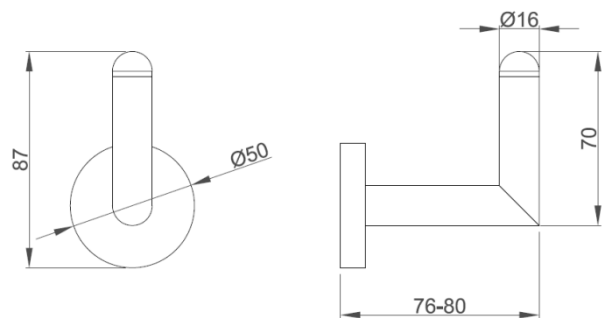

PRODUCTO

Accesorio de baño

REFERENCIA

AB322LTN1

DESCRIPCIÓN

Percha simple $\varnothing 16$ mm.
Latón.

CARACTERÍSTICAS

ARTÍCULO				CAJA INDIVIDUAL			
DIMENSIONES (mm)			PESO (Kg)	DIMENSIONES (mm)			PESO (Kg)
Alto	Ancho	Fondo	0,160	Alto	Ancho	Fondo	0,200
87	50	80		60	76	96	
PACKING							
DIMENSIONES (mm)			Unidades	PESO (Kg)			
Alto	Ancho	Fondo	45	9,000			
250	300	320					
CÓDIGO ANTERIOR		MATERIALES	COLOR / ACABADO				
AB322LTN1		Latón	Negro				

- * Percha simple en forma de gancho en ángulo recto.
- * Fabricado en latón.
- * Acabado color negro.
- * Producto para baños de hotel y restaurante.
- * Máxima robustez.
- * Producto apropiado para colectividades.