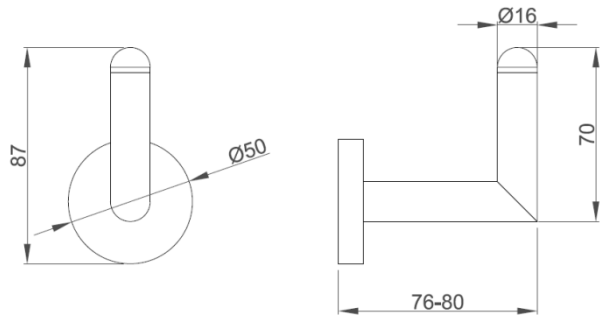

PRODUCTO

Accesorio de baño

REFERENCIA

AB322LTC1

DESCRIPCIÓN

Percha simple $\varnothing 16$ mm.
Latón.

CARACTERÍSTICAS

ARTÍCULO				CAJA INDIVIDUAL			
DIMENSIONES (mm)			PESO (Kg)	DIMENSIONES (mm)			PESO (Kg)
Alto	Ancho	Fondo	0,160	Alto	Ancho	Fondo	0,200
87	50	80		60	76	96	
PACKING							
DIMENSIONES (mm)			Unidades	PESO (Kg)			
Alto	Ancho	Fondo	45	9,000			
250	300	320					
CÓDIGO ANTERIOR		MATERIALES		COLOR / ACABADO			
		Latón cromado		Brillo			

- Percha simple en forma de gancho en ángulo recto.
- Fabricado en latón.
- Acabado pulido brillante.
- Producto para baños de hotel y restaurante.
- Máxima robustez.
- Producto apropiado para colectividades.

MANTENIMIENTO Y LIMPIEZA

Se recomienda emplear un paño de algodón ligeramente humedecido en una solución jabonosa. Aclarar con agua tibia. A continuación secar.

FIJACIÓN

Fijación en la pared en disposición vertical mediante elementos de fijación incluidos (2).

FECHA
27/11/2019

Versión
v.2.1