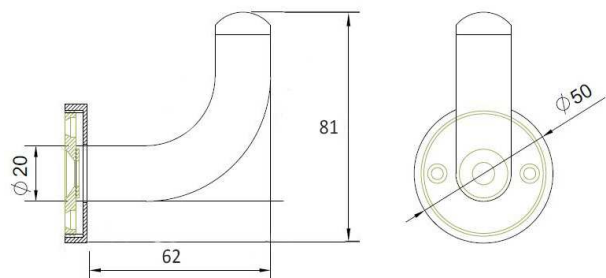

PRODUCTO

Accesorio de baño

REFERENCIA

AB213LTC1

DESCRIPCIÓN

Percha simple \varnothing 20mm.
Latón.

CARACTERÍSTICAS

ARTÍCULO				CAJA INDIVIDUAL			
DIMENSIONES (mm)			PESO (Kg)	DIMENSIONES (mm)			PESO (Kg)
Alto 81	Ancho 50	Fondo 62	0,140	Alto 60	Ancho 76	Fondo 96	0,200
PACKING							
DIMENSIONES (mm)			Unidades	PESO (Kg)			
Alto 260	Ancho 300	Fondo 320	48	12,000			
CÓDIGO ANTERIOR		MATERIALES		COLOR / ACABADO			
A213		Latón cromado		Brillo			

- * Percha simple en forma de gancho en ángulo curvo.
- * Fabricado en latón.
- * Acabado pulido brillante.
- * Con sistema anti-giro en la base que impide su aflojamiento y descolocación.
- * Producto para baños de hotel y restaurante.
- * Máxima robustez.
- * Producto apropiado para colectividades.