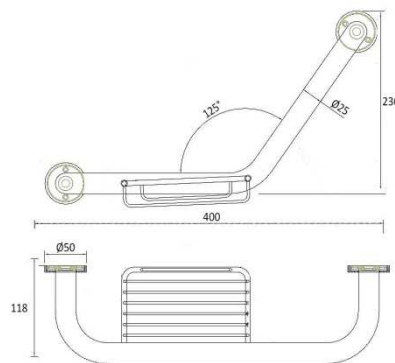

PRODUCTO

Accesorio de baño

REFERENCIA

AB206LTC1

DESCRIPCIÓN

Manillón angular con jabonera.
Ø25mm.

CARACTERÍSTICAS

ARTÍCULO				CAJA INDIVIDUAL			
DIMENSIONES (mm)			PESO (Kg)	DIMENSIONES (mm)			PESO (Kg)
Alto	Ancho	Fondo	0,4	Alto	Ancho	Fondo	0,1
236	400	118		125	460	150	
PACKING							
DIMENSIONES (mm)			Unidades	PESO (Kg)			
Alto	Ancho	Fondo	20	10			
485	480	520					
CÓDIGO ANTERIOR			MATERIALES			COLOR / ACABADO	
A206			Latón cromado			Brillo	

- * Portarrollos individual con faldón.
- * Fabricado en latón cromado.
- * Acabado brillante.
- * Compuesto de: soporte a pared, soporte papel higiénico y faldón.
- * Apropiado baños de hotel y restaurante.
- * Apropiado para colectividades.