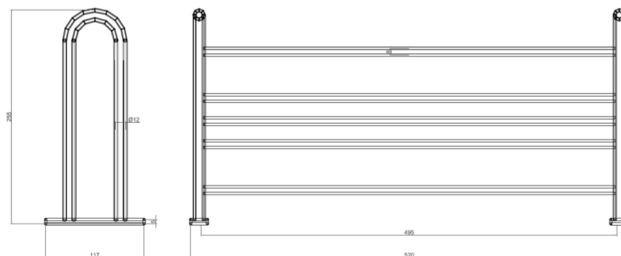

PRODUCTO

Accesorio de baño

REFERENCIA

AB203LTC1

DESCRIPCIÓN

Repisa toallero
Ø18 mm

CARACTERÍSTICAS

ARTÍCULO				CAJA INDIVIDUAL			
DIMENSIONES (mm)			PESO (Kg)	DIMENSIONES (mm)			PESO (Kg)
Alto 117	Ancho 520	Fondo 255	0,515	Alto 63	Ancho 320	Fondo 360	0,800
DIMENSIONES (mm)			Unidades	PESO (Kg)			
Alto 540	Ancho 500	Fondo 540	8	12,000			
CÓDIGO ANTERIOR	MATERIALES			COLOR / ACABADO			
H203N	Latón cromado			Brillo			

- *Toallero sencillo de repisa con soporte a pared de pletina.
- *Apropiado para toallas de tejido como algodón o poliéster.
- *De colocación sobre pared en disposición paralela a la horizontal
- *Producto para baños de hotel
- *Producto apropiado para colectividades