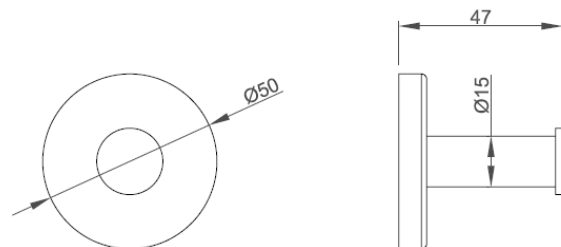

PRODUCTO

Accesorio de baño

REFERENCIA

AB168AIS1

DESCRIPCIÓN

Percha tapón Ø15 mm.

CARACTERÍSTICAS

ARTÍCULO				CAJA INDIVIDUAL			
DIMENSIONES (mm)			PESO (Kg)	DIMENSIONES (mm)			PESO (Kg)
Alto	Ancho	Fondo	0,07	Alto	Ancho	Fondo	0,11
50	50	47		53	53	75	
PACKING							
DIMENSIONES (mm)			Unidades	PESO (Kg)			
Alto	Ancho	Fondo	45	5,000			
180	240	280					
CÓDIGO ANTERIOR		MATERIALES		COLOR / ACABADO			
AB168AIS1		Acero inoxidable		Satinado			

- * Percha tapón Ø15 mm.
- * Fabricado en acero inoxidable AISI 304.
- * Acabado satinado.
- * Producto para baños de hotel.
- * Producto apropiado para colectividades.

MANTENIMIENTO Y LIMPIEZA

Se recomienda emplear productos específicos para superficies metálicas, preferentemente soluciones jabonosas acuosas.
Aclarar siempre con agua limpia tras la aplicación de los jabones o cualesquiera productos de limpieza.
A continuación secar.