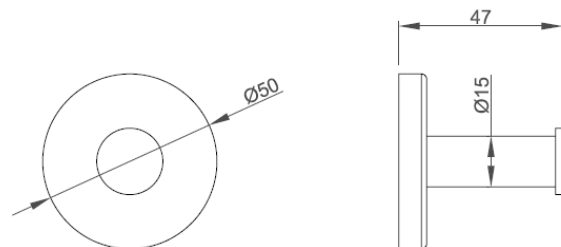

PRODUCTO

Accesorio de baño

REFERENCIA

AB168AIB1

DESCRIPCIÓN

Percha tapón Ø15 mm.

CARACTERÍSTICAS

ARTÍCULO				CAJA INDIVIDUAL			
DIMENSIONES (mm)			PESO (Kg)	DIMENSIONES (mm)			PESO (Kg)
Alto	Ancho	Fondo	0,07	Alto	Ancho	Fondo	0,110
50	50	47		53	53	75	
PACKING							
DIMENSIONES (mm)			Unidades	PESO (Kg)			
Alto	Ancho	Fondo	45	5,000			
180	240	280					
CÓDIGO ANTERIOR		MATERIALES	COLOR / ACABADO				
AB168AIB1		Acero inoxidable	Brillo				

- * Percha tapón Ø15 mm.
- * Fabricado en acero inoxidable AISI 304.
- * Acabado brillo.
- * Producto para baños de hotel.
- * Producto apropiado para colectividades.

MANTENIMIENTO Y LIMPIEZA

Se recomienda emplear productos específicos para superficies metálicas, preferentemente soluciones jabonosas acuosas.