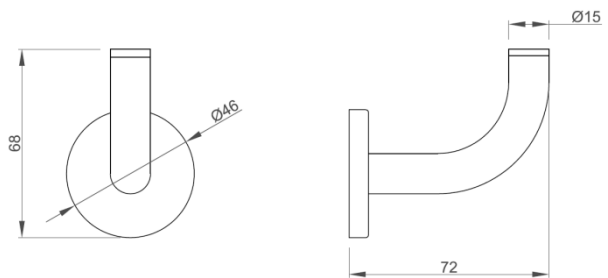

**PRODUCTO**

Accesorio de baño

**REFERENCIA**

AB166AIS1

**DESCRIPCIÓN**

Percha simple  $\varnothing 15$  mm.  
Acero inoxidable.

**CARACTERÍSTICAS**

ARTÍCULO				CAJA INDIVIDUAL			
DIMENSIONES (mm)			PESO (Kg)	DIMENSIONES (mm)			PESO (Kg)
Alto 68	Ancho 46	Fondo 72	0,07	Alto 76	Ancho 60	Fondo 96	0,110
PACKING							
DIMENSIONES (mm)			Unidades	PESO (Kg)			
Alto 300	Ancho 320	Fondo 350	45	5,000			
CÓDIGO ANTERIOR			MATERIALES	COLOR / ACABADO			
AB166AIS1			Acero inoxidable	Satinado			

- \* Percha simple en forma de gancho en ángulo curvo.
- \* Fabricado en acero inoxidable AISI 304.
- \* Acabado satinado.
- \* Producto para baños de hotel y restaurante.
- \* Máxima robustez.
- \* Producto apropiado para colectividades.