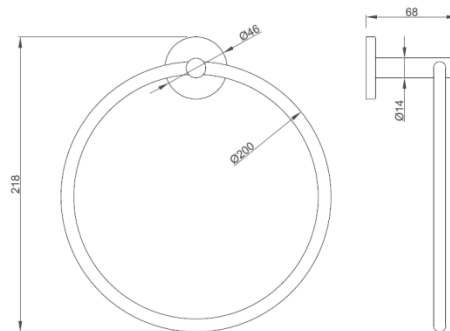

PRODUCTO

Accesorio de baño

REFERENCIA

AB165AIS1

DESCRIPCIÓN

Toallero circular $\varnothing 200$ mm.
Cilindro $\varnothing 14$ mm

CARACTERÍSTICAS

ARTÍCULO				CAJA INDIVIDUAL			
DIMENSIONES (mm)			PESO (Kg)	DIMENSIONES (mm)			PESO (Kg)
Alto 218	Ancho 200	Fondo 68	0,200	Alto 210	Ancho 210	Fondo 60	0,27
PACKING							
DIMENSIONES (mm)			Unidades	PESO (Kg)			
Alto 650	Ancho 620	Fondo 230	30	8,000			
CÓDIGO ANTERIOR			MATERIALES	COLOR / ACABADO			
AB165AIS1			Acero inoxidable	Satinado			

- * Toallero circular.
- * Fabricado en acero inoxidable.
- * Acabado satinado.
- * Aro de $\varnothing 200$ mm.
- * Cilindro de $\varnothing 14$ mm.
- * Producto para baños de hotel.
- * Producto apropiado para colectividades.