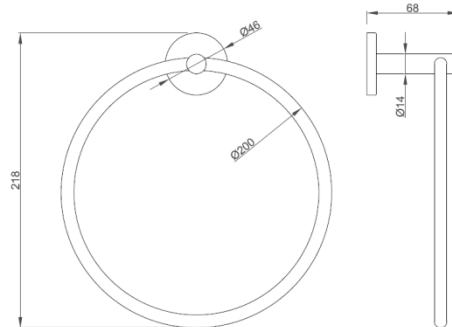

**PRODUCTO**

Accesorio de baño

**REFERENCIA**

AB165AIB1

**DESCRIPCIÓN**

Toallero circular  $\varnothing$ 20 cm.  
Cilindro  $\varnothing$ 14 mm

**CARACTERÍSTICAS**

ARTÍCULO				CAJA INDIVIDUAL			
DIMENSIONES (mm)			PESO (Kg)	DIMENSIONES (mm)			PESO (Kg)
Alto 218	Ancho 200	Fondo 68	0,200	Alto 60	Ancho 210	Fondo 210	0,270
PACKING							
DIMENSIONES (mm)			Unidades	PESO (Kg)			
Alto 650	Ancho 620	Fondo 230	30	8,000			
CÓDIGO ANTERIOR			MATERIALES	COLOR / ACABADO			
AB165AIB1			Acero inoxidable	Brillo			

- \* Toallero circular.
- \* Fabricado en acero inoxidable AISI 304.
- \* Acabado brillo.
- \* Aro de  $\varnothing$ 200mm.
- \* Cilindro de  $\varnothing$ 14mm.
- \* Producto para baños de hotel.
- \* Producto apropiado para colectividades.