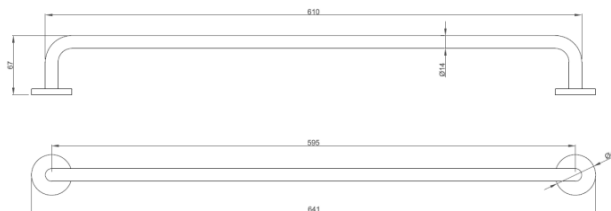

**PRODUCTO**

Accesorio de baño

**REFERENCIA**

AB164AIS1

**DESCRIPCIÓN**

Toallero curvo barra.  
600 mm Ø14 mm

**CARACTERÍSTICAS**

ARTÍCULO				CAJA INDIVIDUAL			
DIMENSIONES (mm)			PESO (Kg)	DIMENSIONES (mm)			PESO (Kg)
Alto	Ancho	Fondo	0,290	Alto	Ancho	Fondo	0,380
46	641	67		60	660	90	
PACKING							
DIMENSIONES (mm)			Unidades	PESO (Kg)			
Alto	Ancho	Fondo	24	9,000			
380	680	380					
CÓDIGO ANTERIOR		MATERIALES	COLOR / ACABADO				
AB164AIB1		Acero inoxidable	Satinado				

- \* Barra recta de 600mm.
- \* Ø14 mm.
- \* Fabricado en acero inoxidable AISI 304.
- \* Acabado satinado.
- \* Producto para baños de hotel.
- \* Producto apropiado para colectividades.

**MANTENIMIENTO Y LIMPIEZA**