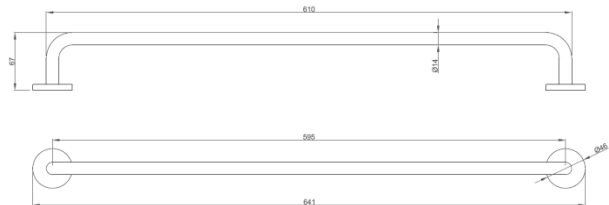

**PRODUCTO**

Accesorio de baño

**REFERENCIA**

AB164AIB1

**DESCRIPCIÓN**

Toallero curvo barra.  
600 mm Ø14 mm

**CARACTERÍSTICAS**

ARTÍCULO				CAJA INDIVIDUAL			
DIMENSIONES (mm)			PESO (Kg)	DIMENSIONES (mm)			PESO (Kg)
Alto	Ancho	Fondo	0,290	Alto	Ancho	Fondo	0,380
46	641	67		60	660	90	
PACKING							
DIMENSIONES (mm)			Unidades	PESO (Kg)			
Alto	Ancho	Fondo	24	9,000			
380	680	380					
CÓDIGO ANTERIOR		MATERIALES	COLOR / ACABADO				
AB164AIB1		Acero inoxidable	Brillo				

- \* Barra recta de 600mm.
- \* Ø14 mm.
- \* Fabricado en acero inoxidable AISI 304.
- \* Acabado brillo.
- \* Producto para baños de hotel.
- \* Producto apropiado para colectividades.

**MANTENIMIENTO Y LIMPIEZA**