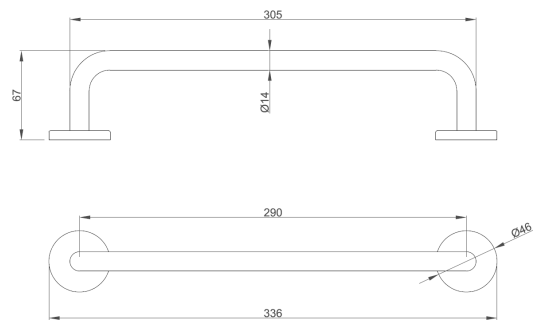

**PRODUCTO**

Accesorio de baño

**REFERENCIA**

AB162AIS1

**DESCRIPCIÓN**

Toallero curvo barra.  
300 mm Ø14 mm

**CARACTERÍSTICAS**

ARTÍCULO				CAJA INDIVIDUAL			
DIMENSIONES (mm)			PESO (Kg)	DIMENSIONES (mm)			PESO (Kg)
Alto	Ancho	Fondo	0,210	Alto	Ancho	Fondo	0,290
46	336	67		60	365	90	
PACKING							
DIMENSIONES (mm)			Unidades	PESO (Kg)			
Alto	Ancho	Fondo	24	7,000			
380	410	380					
CÓDIGO ANTERIOR		MATERIALES	COLOR / ACABADO				
AB162AIS1		Acero inoxidable	Satinado				

- \* Barra recta de 300mm.
- \* Ø14 mm.
- \* Fabricado en acero inoxidable AISI 304.
- \* Acabado satinado.
- \* Producto para baños de hotel.
- \* Producto apropiado para colectividades.

**MANTENIMIENTO Y LIMPIEZA**