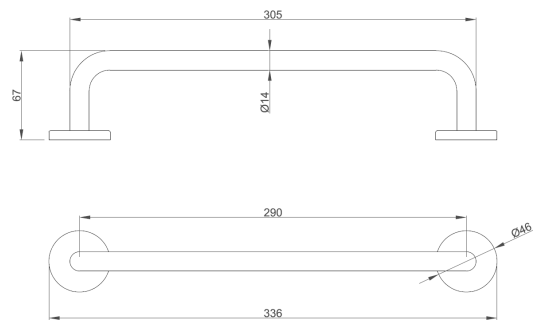

PRODUCTO

Accesorio de baño

REFERENCIA

AB162AIB1

DESCRIPCIÓN

Toallero curvo barra.
300 mm Ø14 mm

CARACTERÍSTICAS

ARTÍCULO				CAJA INDIVIDUAL			
DIMENSIONES (mm)			PESO (Kg)	DIMENSIONES (mm)			PESO (Kg)
Alto	Ancho	Fondo	0,210	Alto	Ancho	Fondo	0,290
46	336	67		60	365	90	
PACKING							
DIMENSIONES (mm)			Unidades	PESO (Kg)			
Alto	Ancho	Fondo	24	7,000			
380	410	385					
CÓDIGO ANTERIOR		MATERIALES	COLOR / ACABADO				
AB162AIB1		Acero inoxidable	Brillo				

- * Barra recta de 300mm.
- * Ø14 mm.
- * Fabricado en acero inoxidable AISI 304.
- * Acabado brillo.
- * Producto para baños de hotel.
- * Producto apropiado para colectividades.

MANTENIMIENTO Y LIMPIEZA