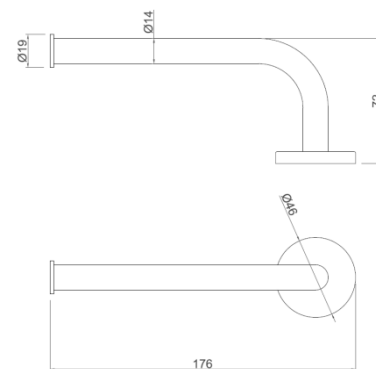

## DESCRIPCIÓN

Portarrollos curvo horizontal.  
Ø14 mm.

## CARACTERÍSTICAS

ARTÍCULO				CAJA INDIVIDUAL			
DIMENSIONES (mm)			PESO (Kg)	DIMENSIONES (mm)			PESO (Kg)
Alto 46	Ancho 176	Fondo 72	0,120	Alto 60	Ancho 190	Fondo 95	0,160
PACKING							
DIMENSIONES (mm)			Unidades	PESO (Kg)			
Alto 490	Ancho 620	Fondo 210	50	8,000			
CÓDIGO ANTERIOR			MATERIALES	COLOR / ACABADO			
FCAI025			Acero inoxidable	Satinado			

- \* Portarrollos curvo horizontal.
- \* Ø14 mm.
- \* Fabricado en acero inoxidable AISI 304.
- \* Acabado satinado.
- \* Producto para baños de hotel.
- \* Producto apropiado para colectividades.