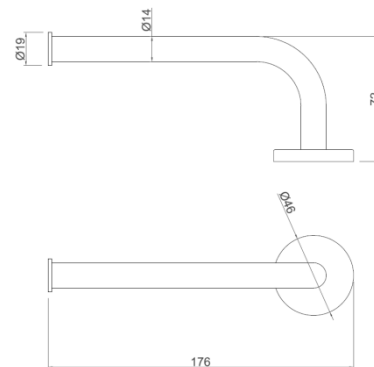

PRODUCTO

Accesorio de baño

REFERENCIA

AB160AIB1

DESCRIPCIÓN

Portarrollos curvo horizontal.
Ø14 mm.

CARACTERÍSTICAS

ARTÍCULO				CAJA INDIVIDUAL			
DIMENSIONES (mm)			PESO (Kg)	DIMENSIONES (mm)			PESO (Kg)
Alto 46	Ancho 176	Fondo 72	0,120	Alto 60	Ancho 190	Fondo 95	0,160
PACKING							
DIMENSIONES (mm)			Unidades	PESO (Kg)			
Alto 490	Ancho 620	Fondo 210	50	8,000			
CÓDIGO ANTERIOR			MATERIALES	COLOR / ACABADO			
FCAI025			Acero inoxidable	Brillo			

- * Portarrollos curvo horizontal.
- * Ø14 mm.
- * Fabricado en acero inoxidable AISI 304.
- * Acabado brillo.
- * Producto para baños de hotel.
- * Producto apropiado para colectividades.

MANTENIMIENTO Y LIMPIEZA