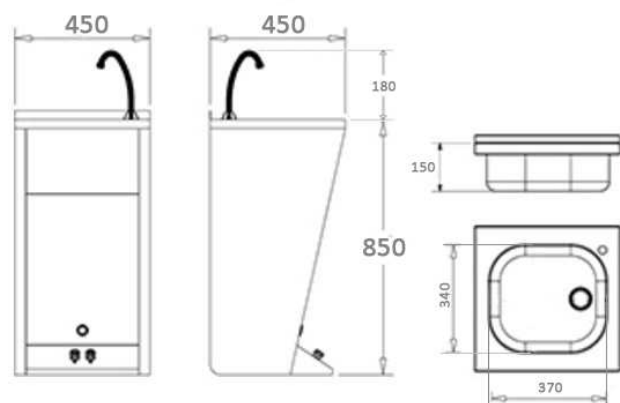

PRODUCTO

Saneamientos

REFERENCIA

SA118AIS1

DESCRIPCIÓN

Plato de ducha empotrable en superficie
Acero inoxidable Aisi 304
Espesor 1,2 mm
Acabado satinado

CARACTERÍSTICAS

ARTÍCULO				CAJA INDIVIDUAL			
DIMENSIONES (mm)			PESO (Kg)	DIMENSIONES (mm)			PESO (Kg)
Alto	Ancho	Fondo		Alto	Ancho	Fondo	
55	800	800					
CÓDIGO ANTERIOR	MATERIALES	COLOR / ACABADO					
A660118	Acero Inoxidable	Satinado					

DATOS TÉCNICOS

- * Lavamanos registrable con pedestal.
- * Fabricado en acero inoxidable AISI 304.
- * Acabado satinado.
- * Doble pulsador: agua fría y caliente.

FECHA	Versión
08/11/2016	2.1