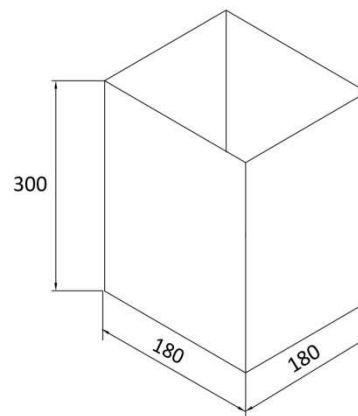

PRODUCTO

Papeleras

REFERENCIA

PI405AIS0

DESCRIPCIÓN

Papelera cuadrada.
Acero inoxidable AISI 304.
Válida para pared o suelo.

CARACTERÍSTICAS

ARTÍCULO				CAJA INDIVIDUAL			
DIMENSIONES (mm)			PESO (Kg)	DIMENSIONES (mm)			PESO (Kg)
Alto 300	Ancho 180	Fondo 180	1,600	Alto 300	Ancho 220	Fondo 220	2,100
PACKING							
DIMENSIONES (mm)			Unidades	PESO (Kg)			
Alto 300	Ancho 220	Fondo 220	1	2,100			
CÓDIGO ANTERIOR			MATERIALES	COLOR / ACABADO			
PI405AIS0			Acero inoxidable	Satinado			

- * Papelera para interior y oficina ignífuga.
- * Fabricada en acero inoxidable AISI 304 de 0.8mm de espesor.
- * Acabado satinado.
- * Capacidad para 10L.
- * Fácil de limpiar.
- * Resistencia y durabilidad.
- * Recomendado para oficinas y zonas de interior.