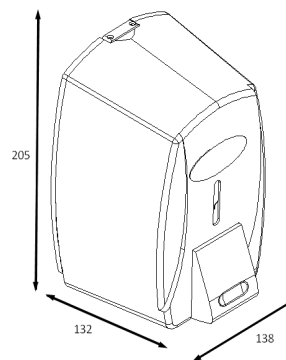

PRODUCTO

Dispensadores

REFERENCIA

DJ210ABW0

DESCRIPCIÓN

Línea Veleta.
 Dispensador de espuma.
 ABS blanco.
 Depósito rígido.

CARACTERÍSTICAS

ARTÍCULO				CAJA INDIVIDUAL			
DIMENSIONES (mm)			PESO (Kg)	DIMENSIONES (mm)			PESO (Kg)
Alto	Ancho	Fondo		Alto	Ancho	Fondo	
205	138	132		214	149	105	
PACKING							
DIMENSIONES (mm)			Unidades	PESO (Kg)			
Alto	Ancho	Fondo	48				
670	332	340					
CÓDIGO ANTERIOR	MATERIALES		COLOR / ACABADO				
DJ210ABW0	ABS		Blanco				

- * Dispensador de espuma.
- * Fabricado en ABS.
- * Acabado color blanco.
- * Incluye visor de nivel de carga.
- * Depósito rígido.
- * Con cierre de seguridad.
- * Producto apropiado para colectividades.